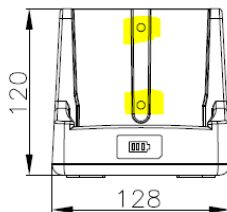

Tekniska data

Maximal brukarvikt: 150 kg

Vikt: 35 kg

Maxhöjd från porslinskant till ovkant sittplatta: 275 mm

Manöverenhet: Inspänning: 230 V ~ 50 Hz Manöverspänning: 24 V DC

Kapslingsklass elektronik: IP 66

Mått:

Total bredd: 600 mm

Avstånd mellan armstöd: 505 mm

Material: Stål, plast, aluminium, gummi

Tillbehör

Batteri

Modellbeteckning batteri TBB7

Kapacitet 2.9Ah

Inkommande spänning 29~45V DC

Utgående spänning 24V DC, 2.9A

IP-klassning: IP54

Batteriladdare

Modellbeteckning laddare TBC2

Batteri

Bidéra Top Lyft Flexible har ett bly-syra batteri på 24V med 2,9 Ah. Batteriet har en förväntad livslängd på ca 300 laddningscykler. Under förutsättning att man använder det enligt Batterier

För att optimera batteriets livslängd och prestanda ska batteriet laddas i 24 h var 3.e månad.rekommenderad anvisning.

Batteriladdare

Modellbeteckning laddare TBC2

Laddstället kan stå fritt på ex ett bord alternativt skruvas upp på vägg (med skruv via de två hålen i mitten av stället).